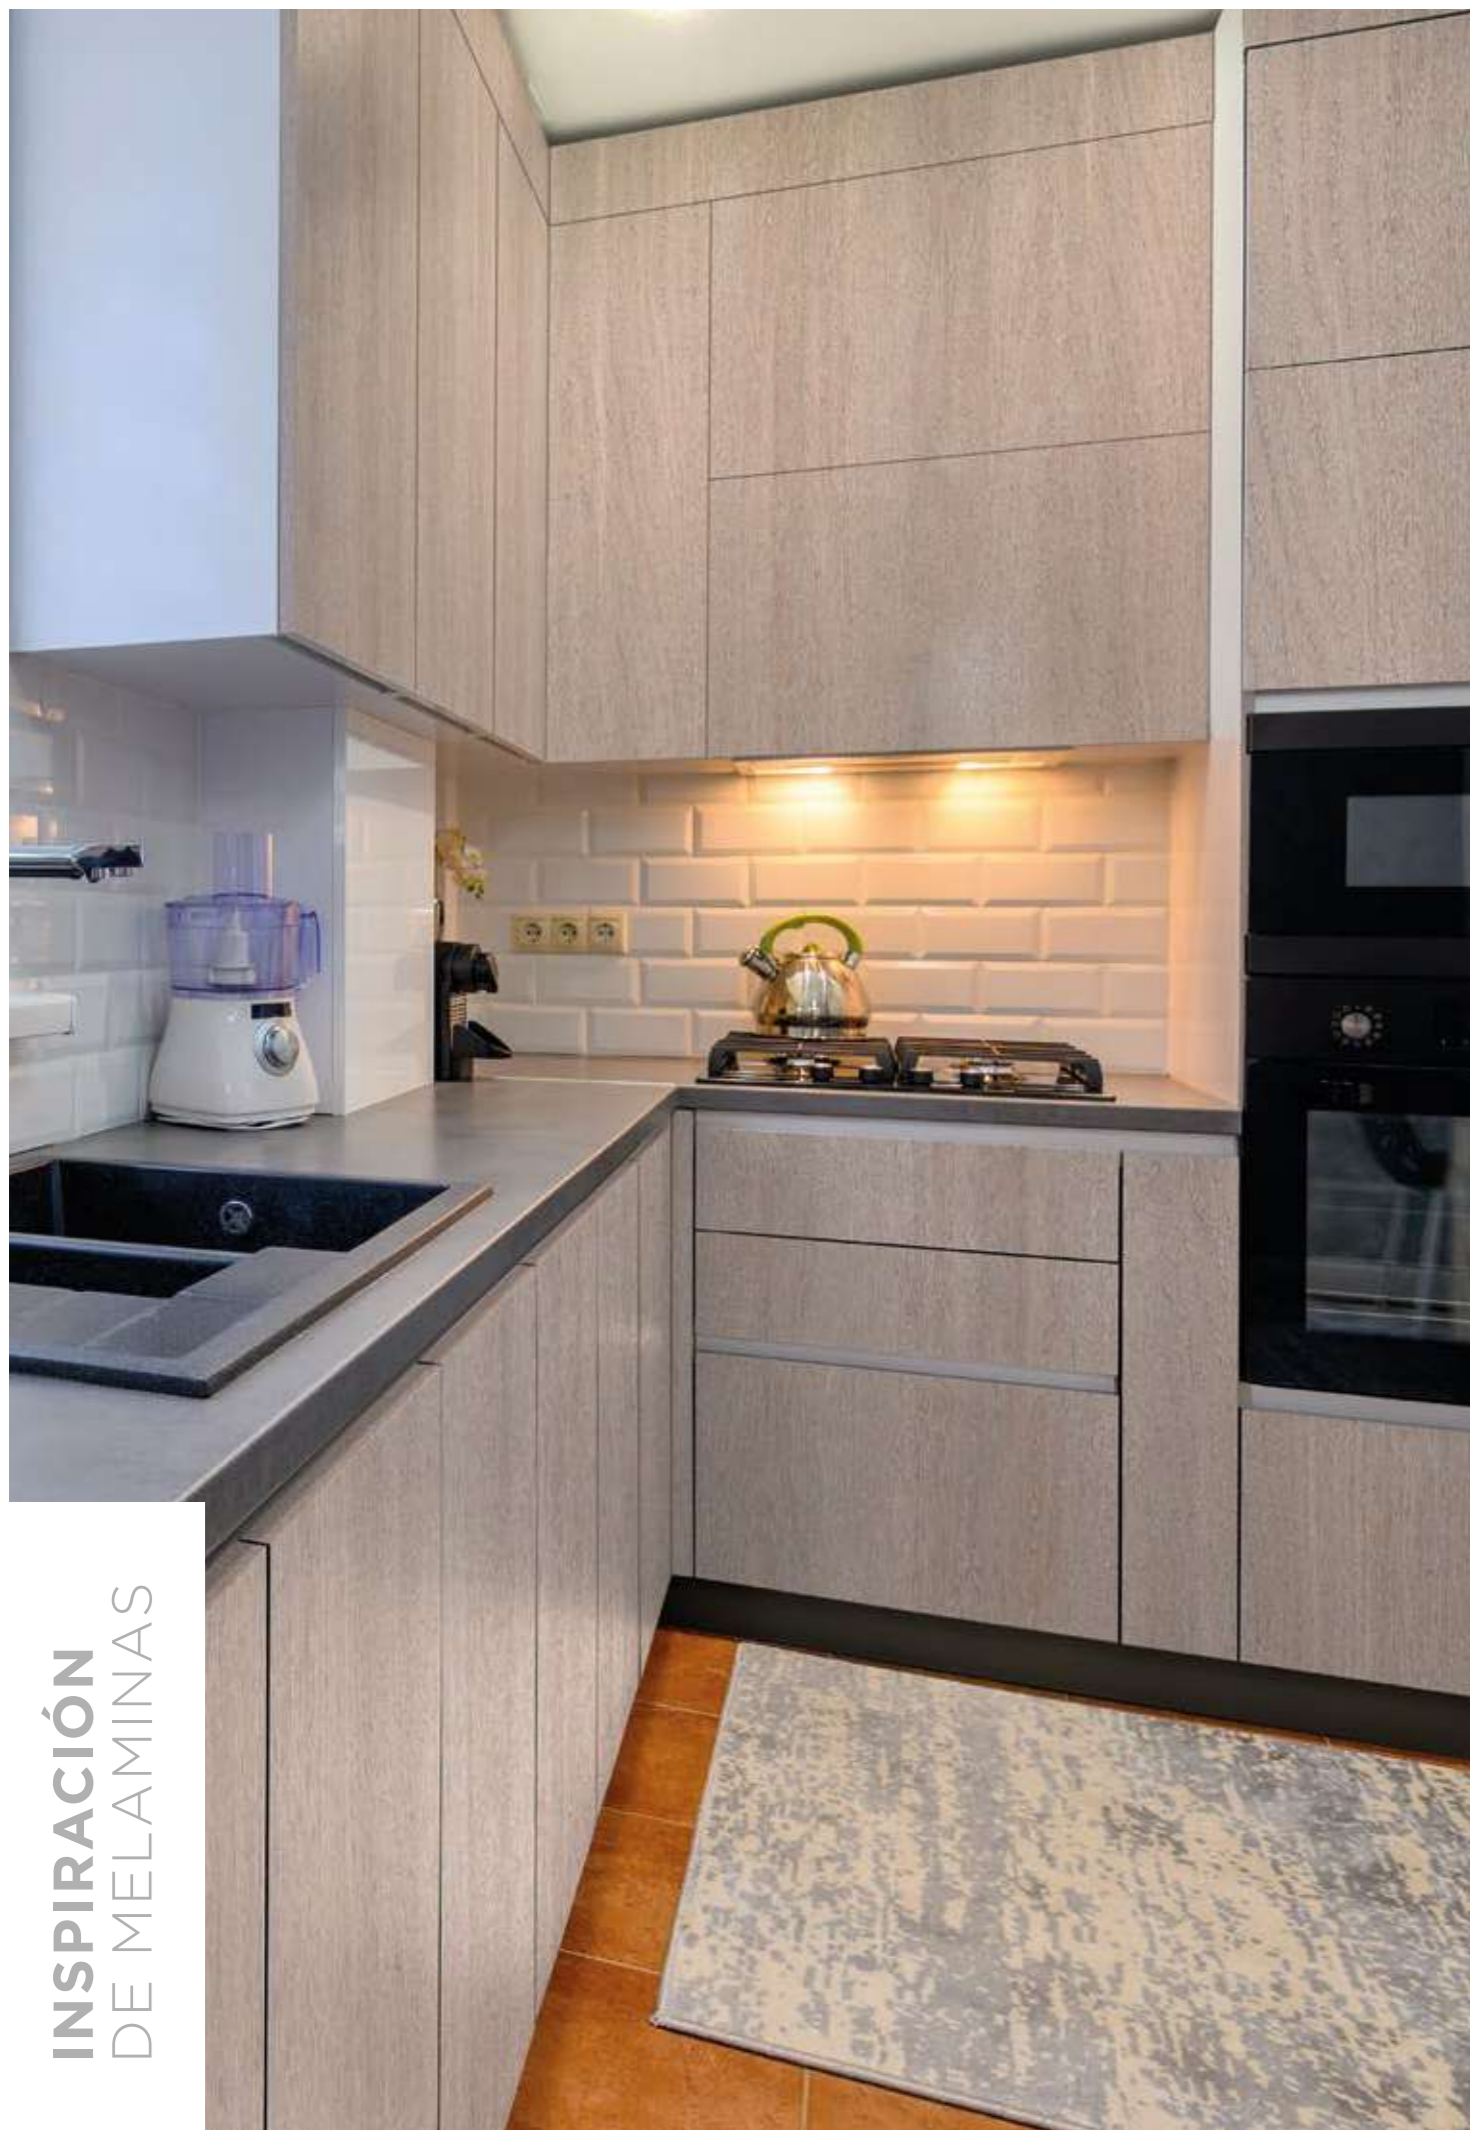

INSPIRACIÓN
DE MELAMINAS

MASISA

SAVIA

TEXTURA: NATURAL MATT /

SOFTWOOD SW

SUTRATO: MDP RH / MDF RH

DISEÑO: M113

FORMATO: 1830X2500 MM

ESPEORES: 15, 5.5 MM