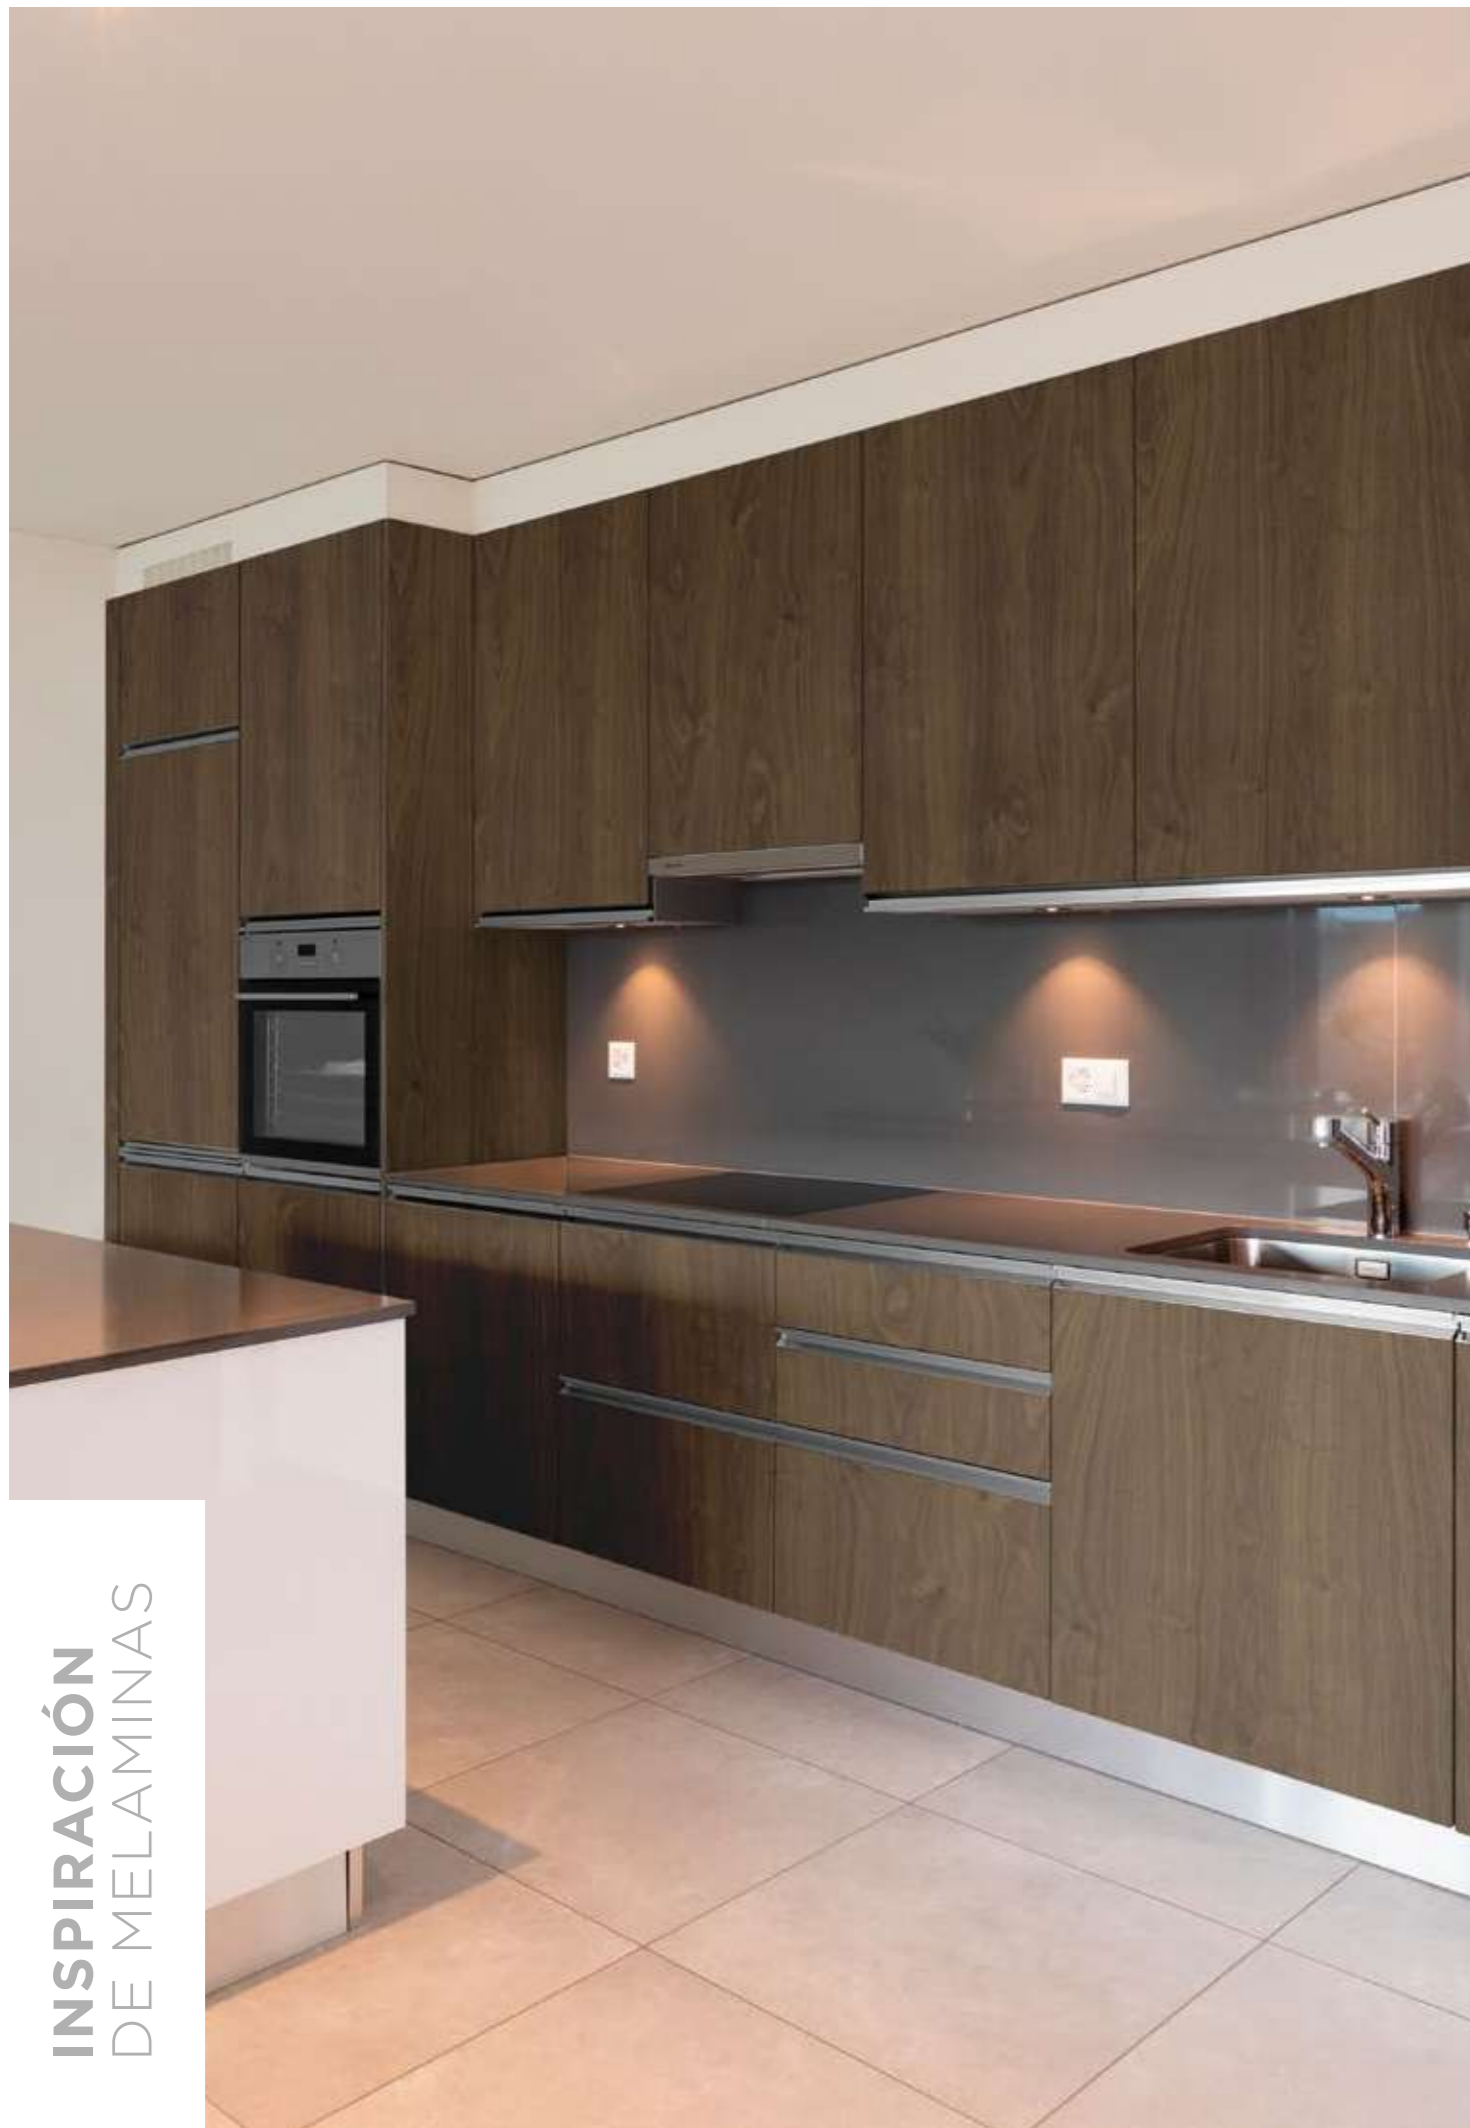

INSPIRACIÓN
DE MELAMINAS

MASISA

BOSCO

TEXTURA: NATURAL MATT /

SOFTWOOD

SUTRATO: MDP RH / MDF RH

DISEÑO: M112

FORMATO: 1830X2500 MM

ESPESORES: 15, 5.5 MM