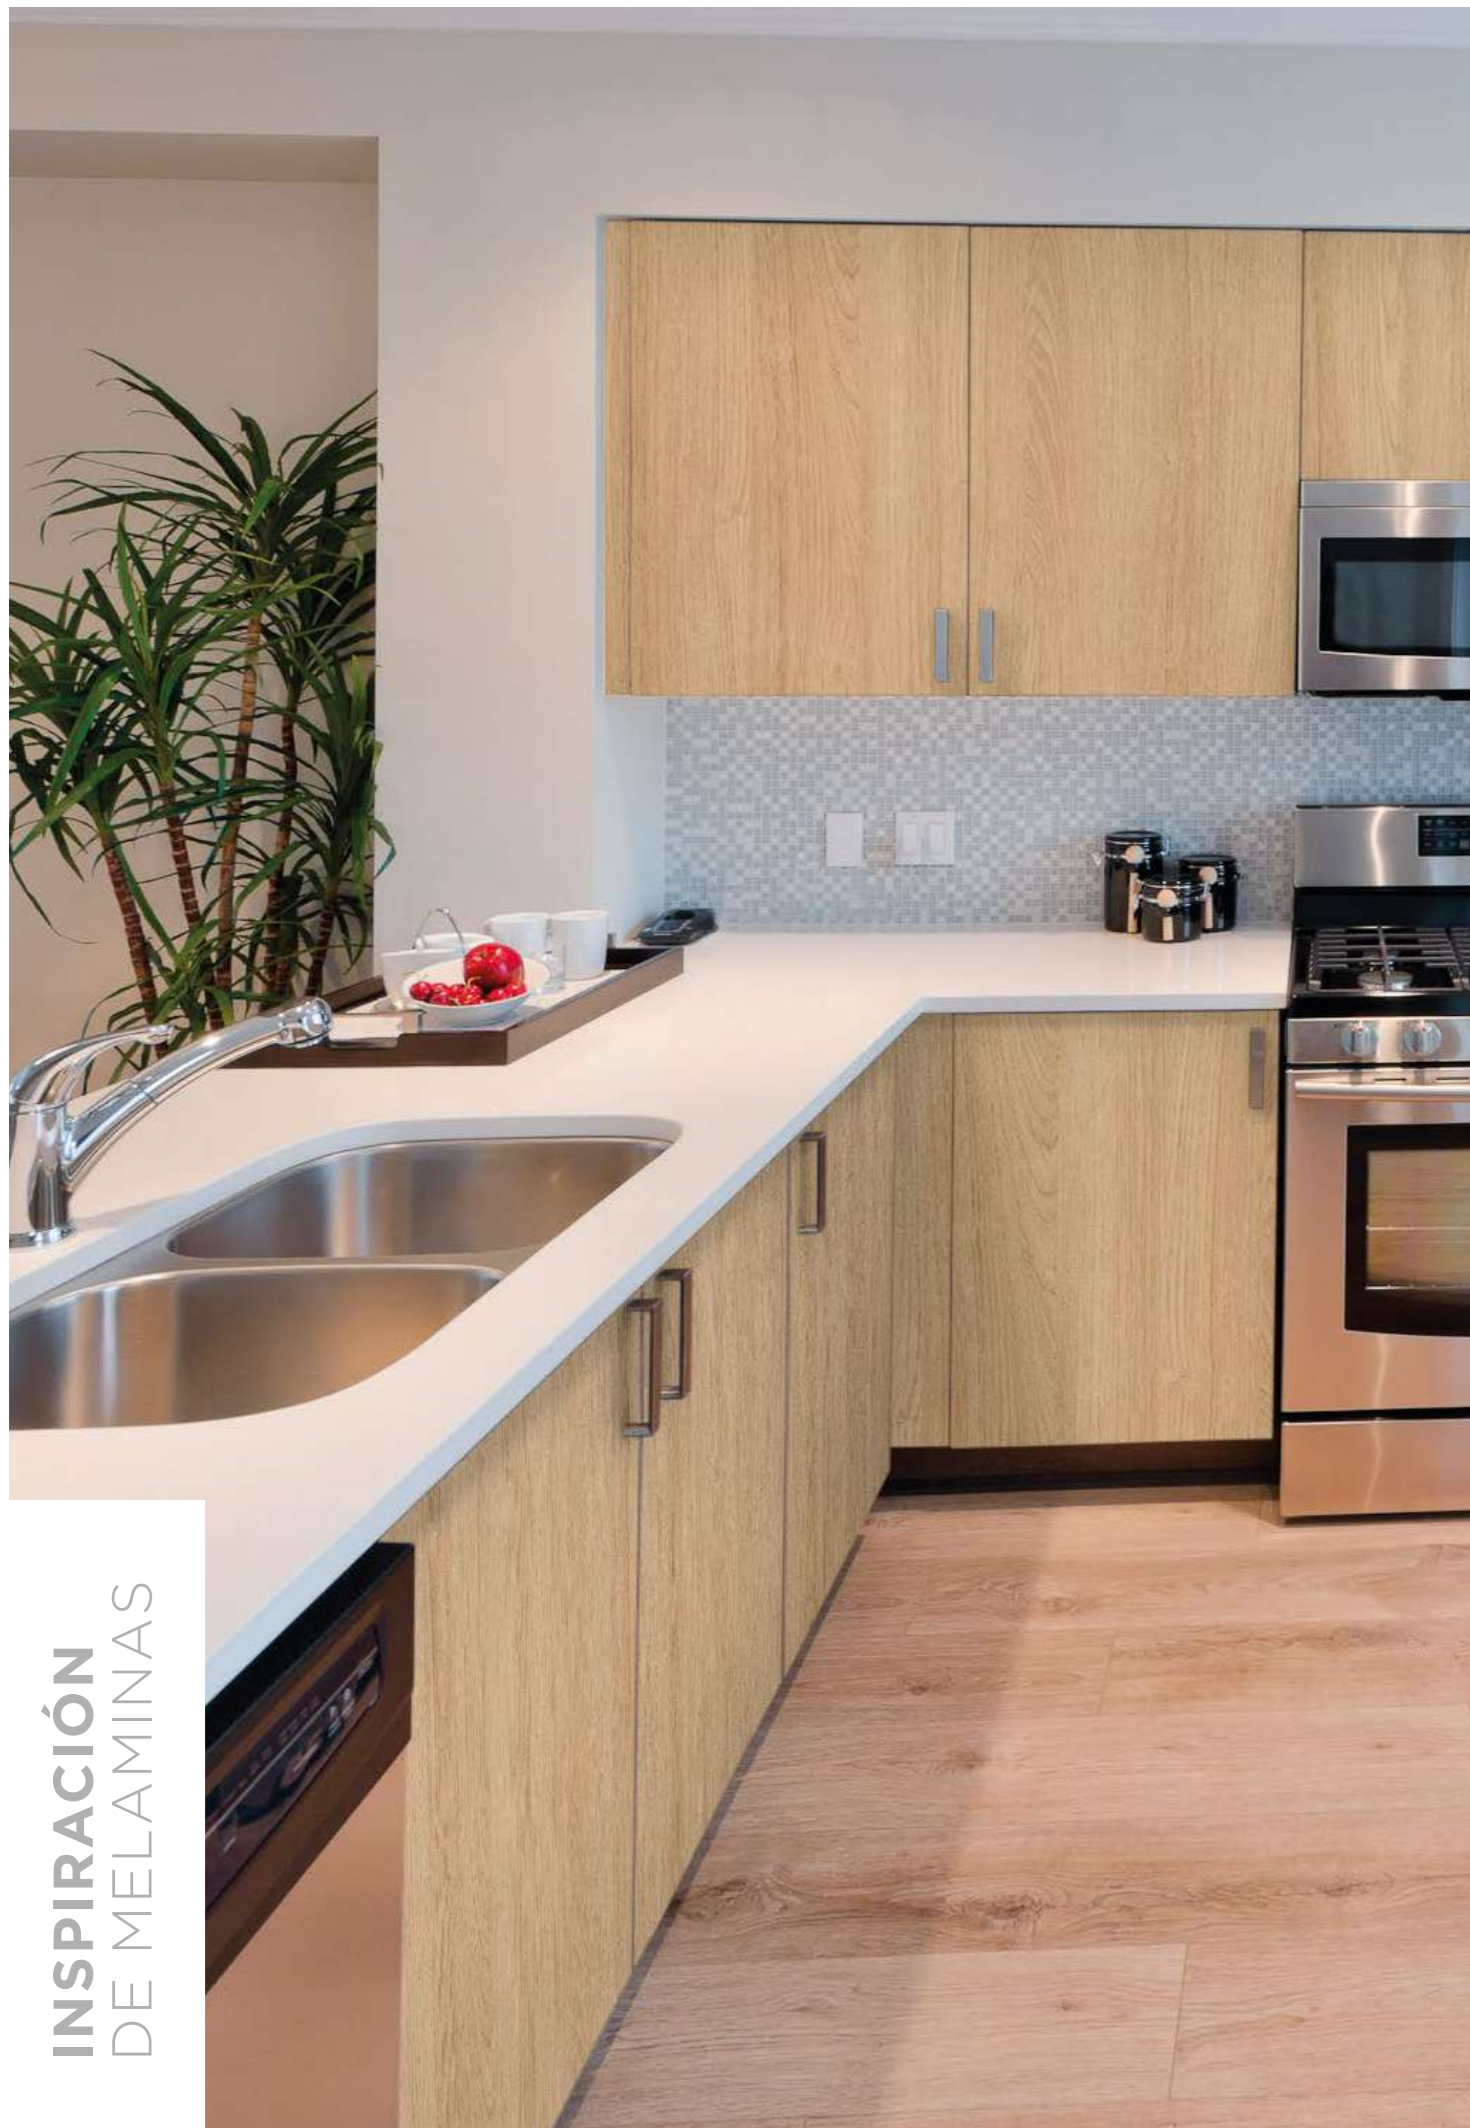

INSPIRACIÓN
DE MELAMINAS

MASISA

CARVALO

TEXTURA: SOFTWOOD
SUTRATO: MDP / MDP RH /
MDF RH
DISEÑO: M012
FORMATO: 1830X2500 MM
ESPESORES: 15, 5.5 MM