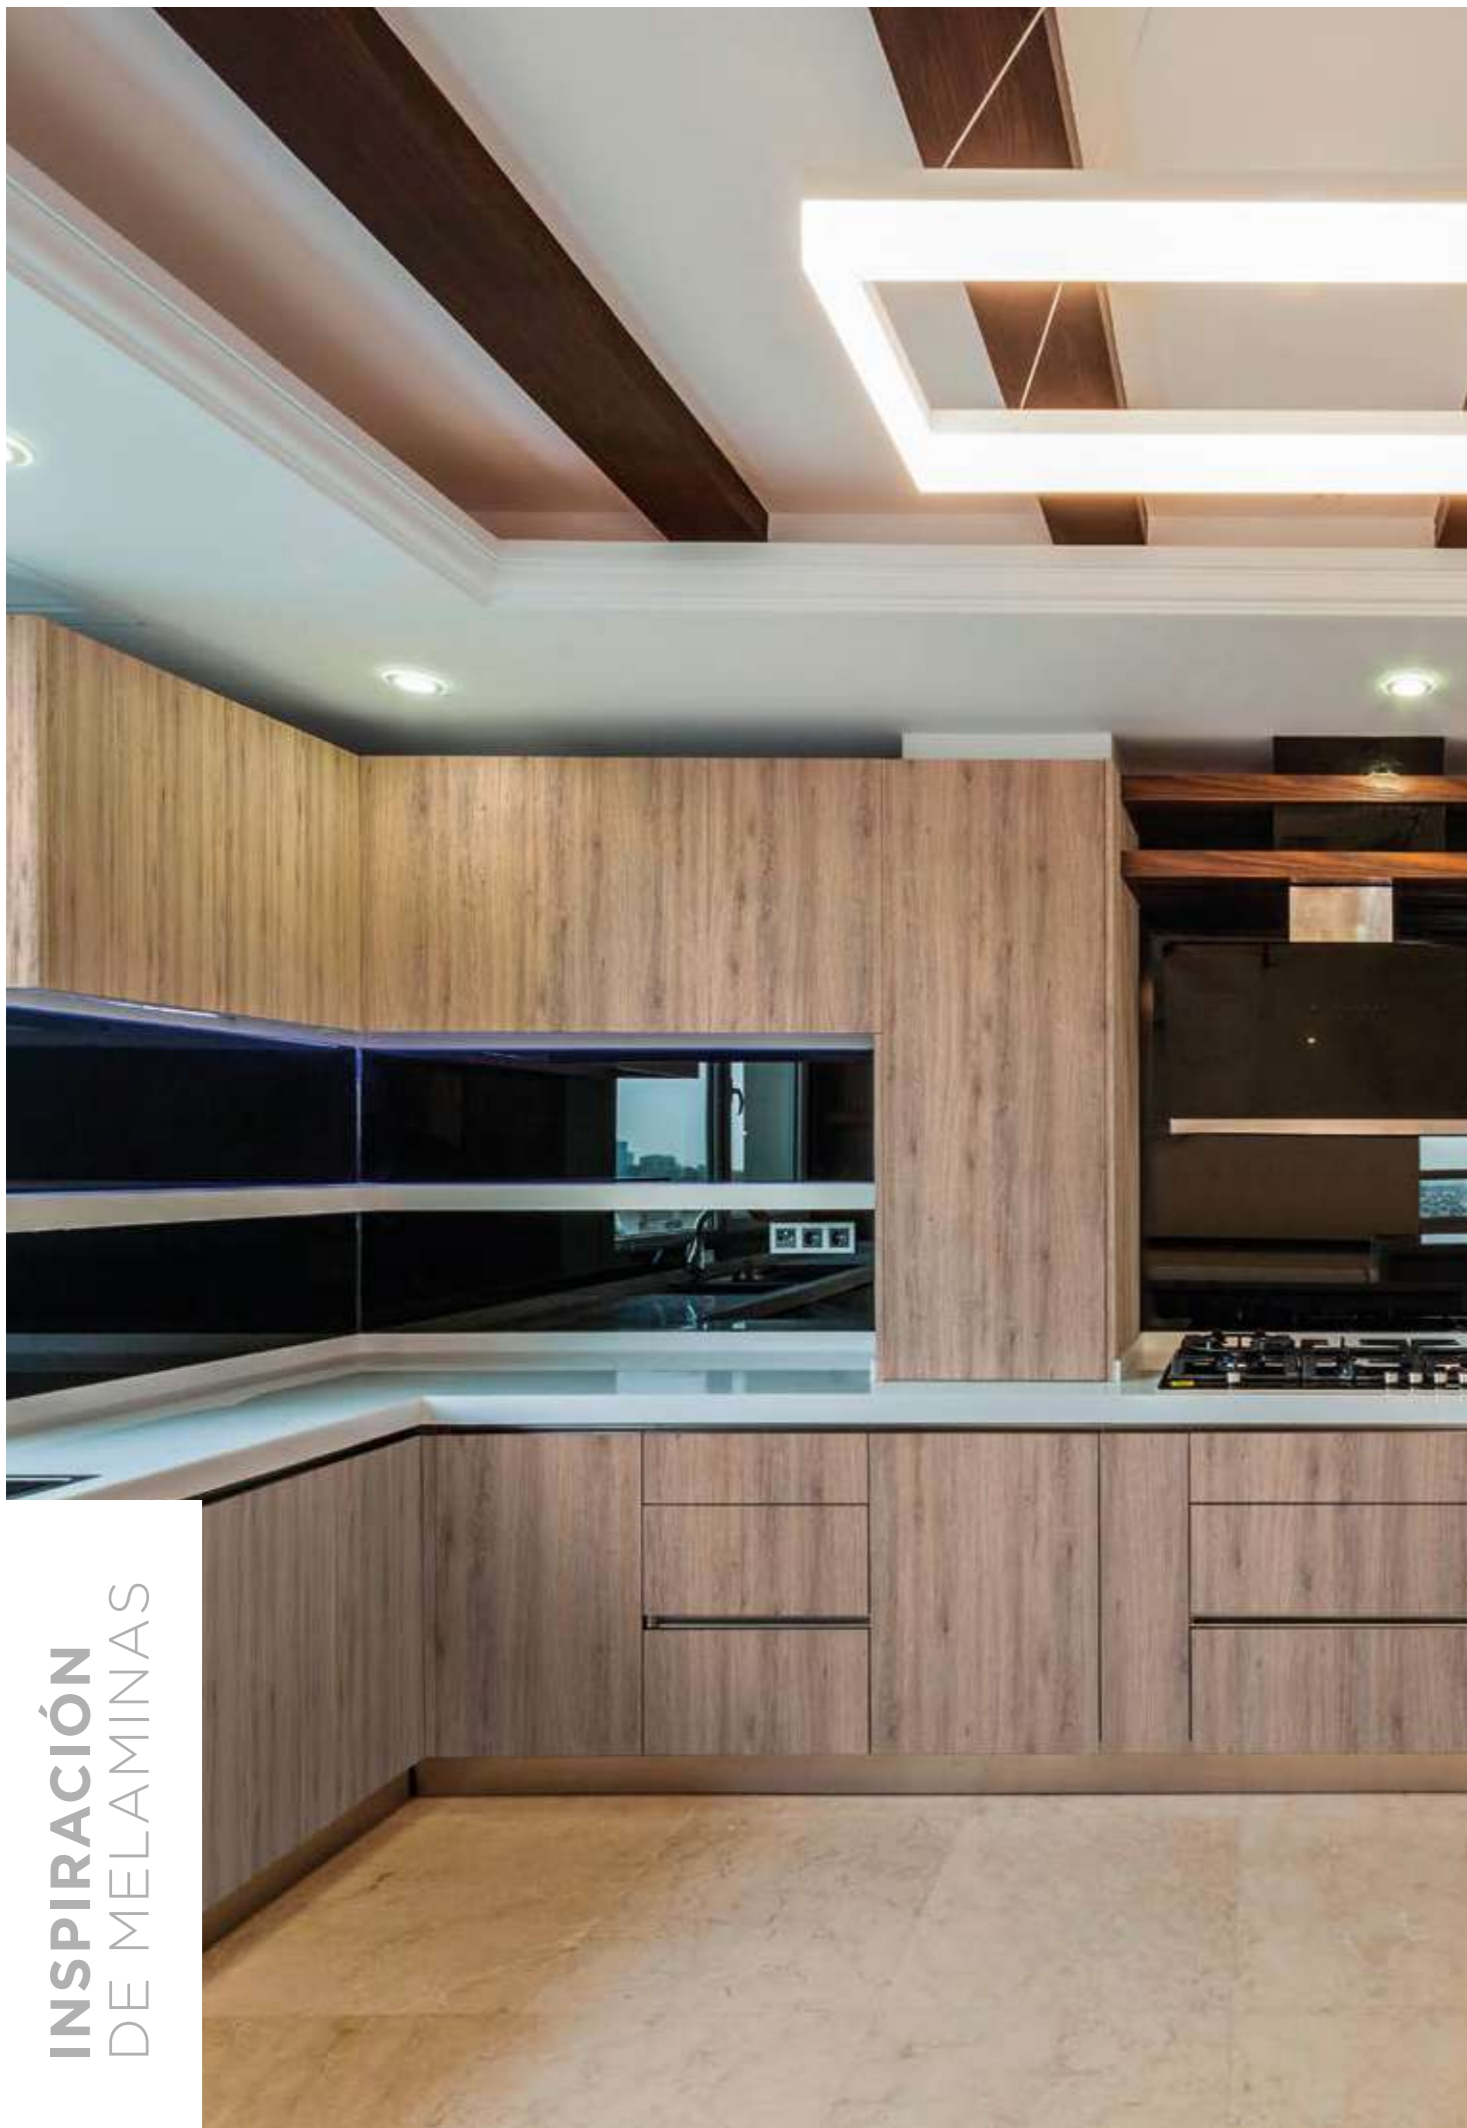

INSPIRACIÓN
DE MELAMINAS

MASISA®

ROBLE SANTANA

TEXTURA: NATURALE /
SOFTWOOD
SUTRATO: MDP RH / MDF RH
DISEÑO: M058
FORMATO: 1830X2500 MM
ESPESORES: 15, 5.5 MM